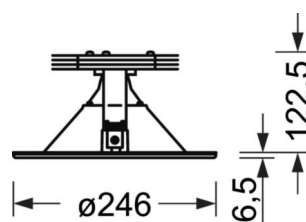

## DEEP-LINK

<https://www.regiolum.de/ru/article/36510066610>

Ссылка	LED 4400lm 830
ηLB	100 %
Φ ↓/↑	100 % / 0 %
UGR поп./вдоль дисплей	19.8 / 19.8
	65° < 1000cd/m <sup>2</sup>

**Механика**

цвет корпуса	белый стандартный для электротехники RAL 9016
размеры (LxWxH/DxH)	246mm x 128.5mm
Глубина	122mm
Потолочная система	потолки с вырезами [AD], подвесные панельные потолки [PD], модуль 100/200
вырез в потолке (ДxШ/диам.)	229mm
глубина встройки	165mm [AD]
вес (нетто)	1.72kg
Вид монтажа	настенная установка отдельных светильников

**размеры**

H	128.5 mm	Высота
D	246 mm	Диаметр
T	122 mm	Глубина
DA	229 mm	Сечение, диаметр
DS min	10 mm	Минимальная толщина потолка
DS max	25 mm	Максимальная толщина потолка
E(AD)	165 mm	Минимальное расстояние от потолка (потолки с вырезом)
KL	144 mm	Длина головки светильника или коробки балласта
KB	75 mm	Ширина головки светильника или коробки балласта
KH	25 mm	Высота головки светильника или коробки балласта