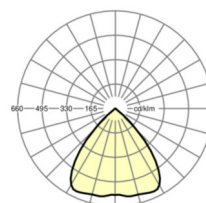

параметры

номер заказа	36510066610
код EAN	4020863477661
номер таможенного тарифа	94051190
Знак прохождения контроля	IP 40/20, класс защиты II, для рабочих мест за дисплеем 65° < 1000, F, HACCP DIN10500/Food/IFS-пригодность для применения/BRC, Indoor, CE
Степень ударопрочности IK	IK02
Температура окружения	ta 25°C
Особые свойства	Готовность к IoT «Ready for IoT»
Гарантийный срок	5 лет

электротехника

Балласт	Электронный драйвер DALI2 (1 штука)
Мощность системы	43W
сетевое напряжение	230V/50Hz
автоматический предохранитель (пусковой ток)	12 штук/B10, 20 штук/B16
класс энергосбережения/Источник света	D

Оптика

Оснастка	LED, цветопередача/оттенок света CRI ≥ 80 / 3000K
Допуск для координаты цветности (MacAdam)	3SDCM
Номинальный световой поток	4356lm
Срок службы LED	50000h L80/B10 (Tq 25°C/Покрывать теплоизоляцией нельзя!)
светоотдача светильников	102lm/W
Угол излучения	85°
UGR поп./вдоль	19.8 / 19.8

DEEP-LINK

<https://www.regiolum.de/ru/article/36510066610>